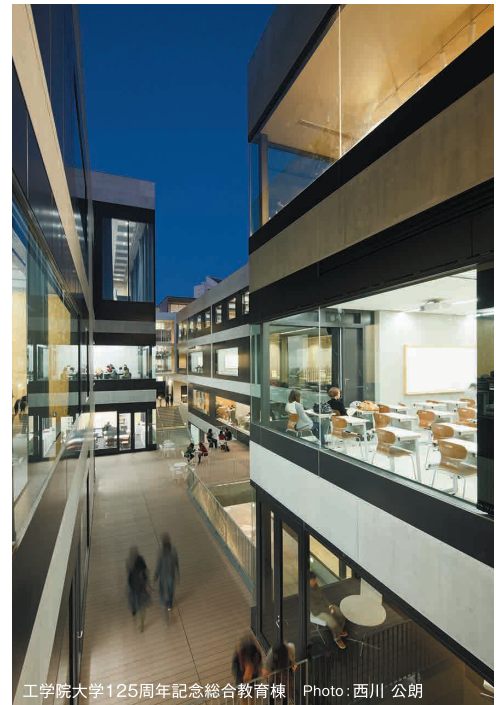

東京大学大学院工学系研究科 教授 / 建築家

© Wu Chia-Jung

釜石市天神復興住宅

工学院大学125周年記念総合教育棟 Photo: 西川 公朗

工学院大学125周年記念総合教育棟 Photo: 西川 公朗